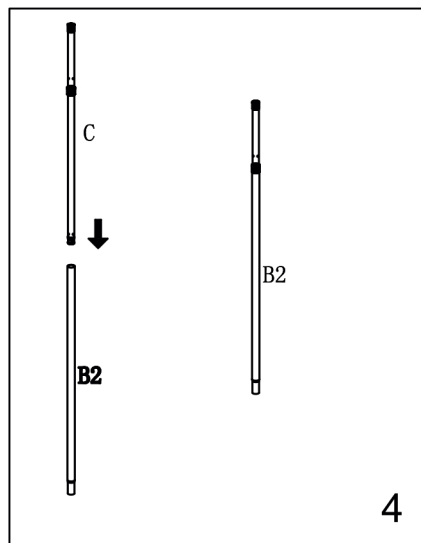

MONTAGE FACILE
 EASY ASSEMBLY
 MONTAJE FÁCIL
 MONTAGGIO FACILE
 LEICHTE MONTAGE
 ZETTING MAKKELIJK
 MONTAGGIO FACILE
 JEDNOSTAVNA MONTAŽA

MSV

FRANCE®

European Bathroom Accessories Manufacturer

NO.	Qty	Size cm	picture
A	1	∅22X730	
	1		
B	2	∅22X730	
C	1	∅19X680	
	1	∅22	
	1	∅19	
D	1	∅16X350	
	1		
E	4		
F	4		