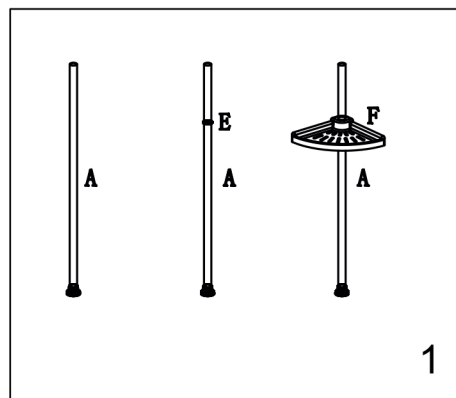

MONTAGE FACILE
 EASY ASSEMBLY
 MONTAJE FÁCIL
 MONTAGGIO FACILE
 LEICHTE MONTAGE
 ZETTING MAKKELIJK
 MONTAGGIO FACILE
 JEDNOSTAVNA MONTAŽA

MSV

FRANCE®

European Bathroom Accessories Manufacturer

NO.	Qty	Size cm	picture
A	1	∅22X730	
	1		
B	2	∅22X730	
C	1	∅19X680	
	1	∅22	
	1	∅19	
D	1	∅16X350	
	1		
E	4		
F	4		