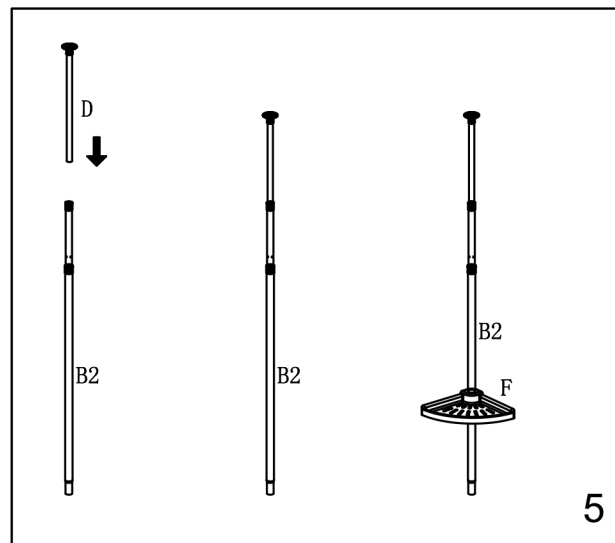

MONTAGE FACILE
 EASY ASSEMBLY
 MONTAJE FÁCIL
 MONTAGGIO FACILE
 LEICHTE MONTAGE
 ZETTING MAKKELIJK
 MONTAGGIO FACILE
 JEDNOSTAVNA MONTAŽA

MSV

FRANCE®

European Bathroom Accessories Manufacturer

NO.	Qty	Size cm	picture
A	1	∅22X730	
	1		
B	2	∅22X730	
C	1	∅19X680	
	1	∅22	
	1	∅19	
D	1	∅16X350	
	1		
E	4		
F	4		