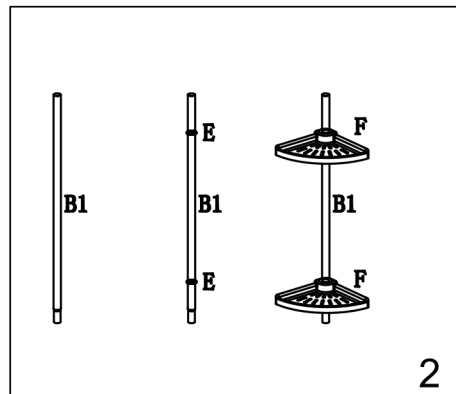

MONTAGE FACILE
 EASY ASSEMBLY
 MONTAJE FÁCIL
 MONTAGGIO FACILE
 LEICHTE MONTAGE
 ZETTING MAKKELIJK
 MONTAGGIO FACILE
 JEDNOSTAVNA MONTAŽA

MSV

FRANCE®

European Bathroom Accessories Manufacturer

NO.	Qty	Size cm	picture
A	1	∅22X730	
	1		
B	2	∅22X730	
C	1	∅19X680	
	1	∅22	
	1	∅19	
D	1	∅16X350	
	1		
E	4		
F	4		