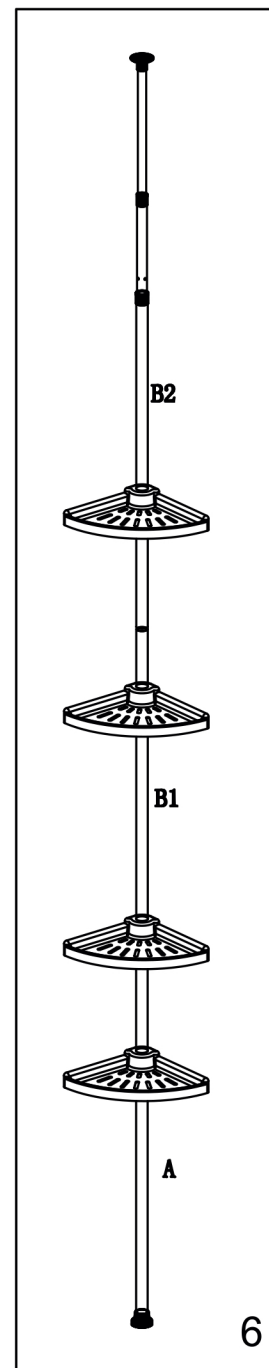

MONTAGE FACILE
 EASY ASSEMBLY
 MONTAJE FÁCIL
 MONTAGGIO FACILE
 LEICHTE MONTAGE
 ZETTING MAKKELIJK
 MONTAGGIO FACILE
 JEDNOSTAVNA MONTAŽA

MSV

FRANCE®

European Bathroom Accessories Manufacturer

NO.	Qty	Size cm	picture
A	1	∅22X730	
	1		
B	2	∅22X730	
C	1	∅19X680	
	1	∅22	
	1	∅19	
D	1	∅16X350	
	1		
E	4		
F	4		