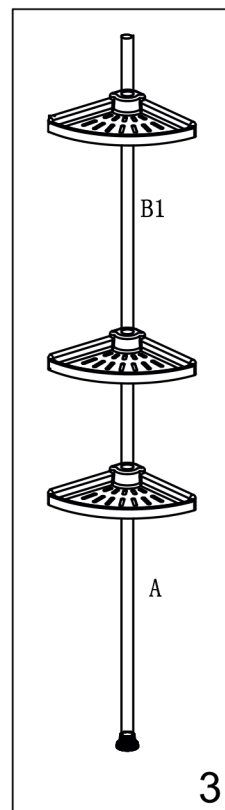

MONTAGE FACILE
 EASY ASSEMBLY
 MONTAJE FÁCIL
 MONTAGGIO FACILE
 LEICHTE MONTAGE
 ZETTING MAKKELIJK
 MONTAGGIO FACILE
 JEDNOSTAVNA MONTAŽA

MSV

FRANCE®

European Bathroom Accessories Manufacturer

NO.	Qty	Size cm	picture
A	1	∅22X730	
	1		
B	2	∅22X730	
C	1	∅19X680	
	1	∅22	
	1	∅19	
D	1	∅16X350	
	1		
E	4		
F	4		