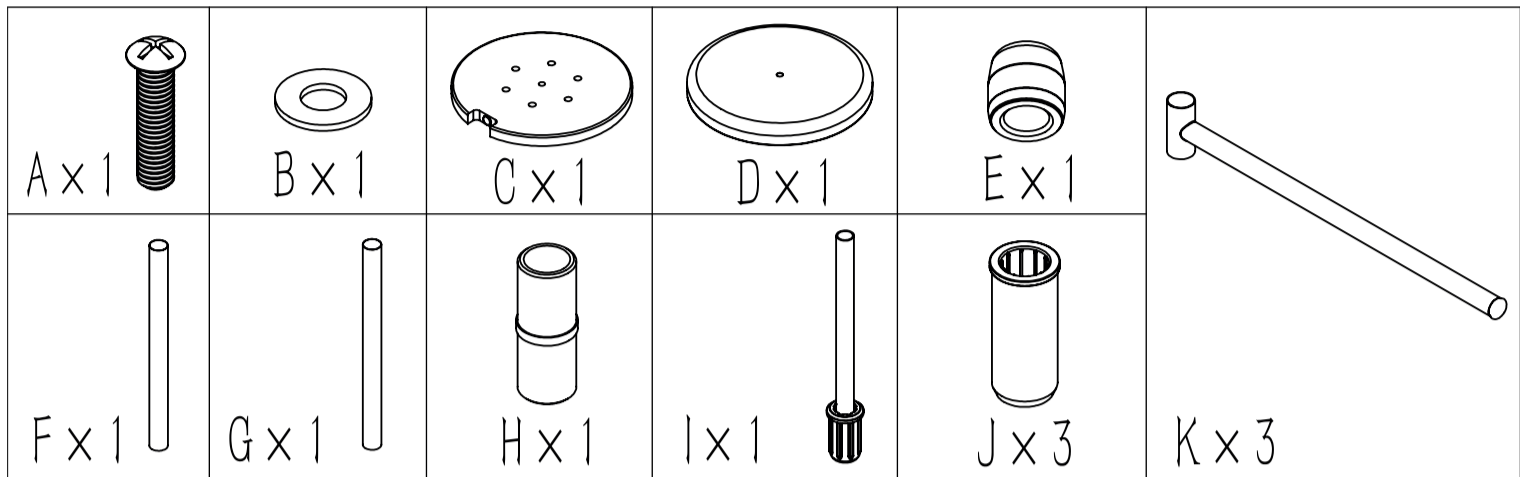

MONTAGE FACILE • EASY ASSEMBLY  
 MONTAJE FÁCIL • MONTAGGIO FACILE  
 LEICHTE MONTAGE • ZETTING MAKKELIJK  
 MONTAGGIO FACILE • JEDNOSTAVNA MONTAŽA

142745 - Made in P.R.C.

Ménage Sélection Valnet S.A.S.  
 Rue Pierre Magnol  
 66600 Rivesaltes. France.