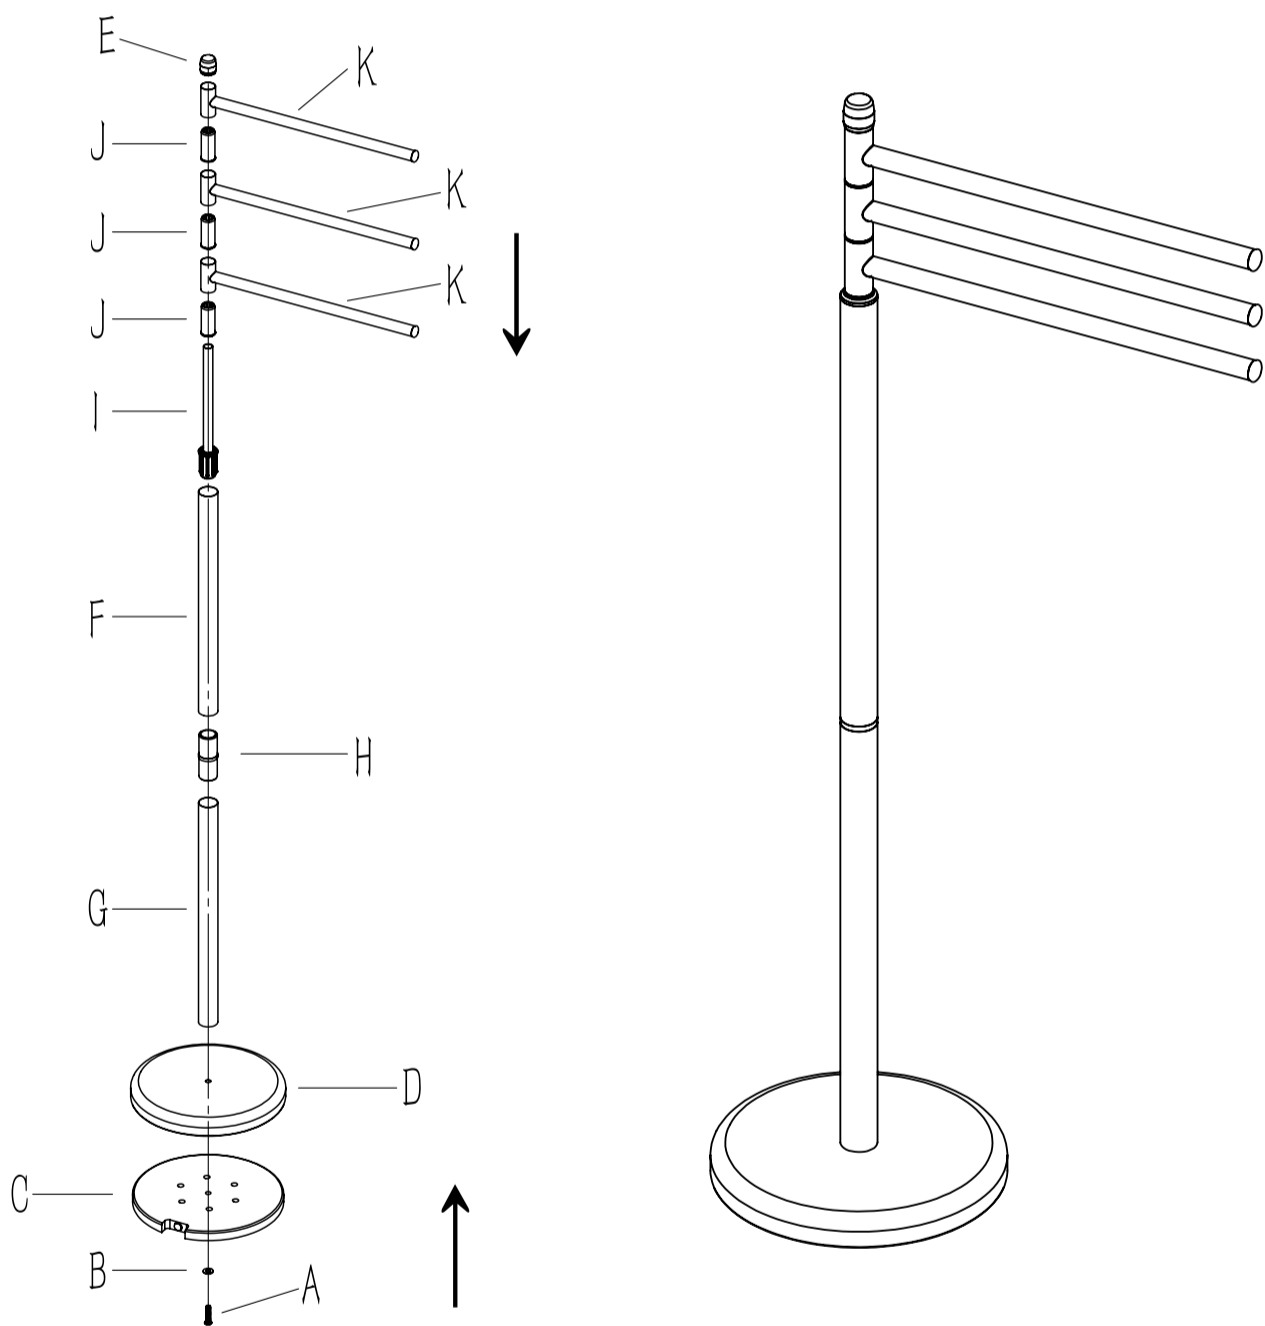

MONTAGE FACILE • EASY ASSEMBLY  
 MONTAJE FÁCIL • MONTAGGIO FACILE  
 LEICHTE MONTAGE • ZETTING MAKKELIJK  
 MONTAGGIO FACILE • JEDNOSTAVNA MONTAŽA

142745 - Made in P.R.C.

Ménage Sélection Valnet S.A.S.  
 Rue Pierre Magnol  
 66600 Rivesaltes. France.

# INSTRUCTIONS DE MONTAGE