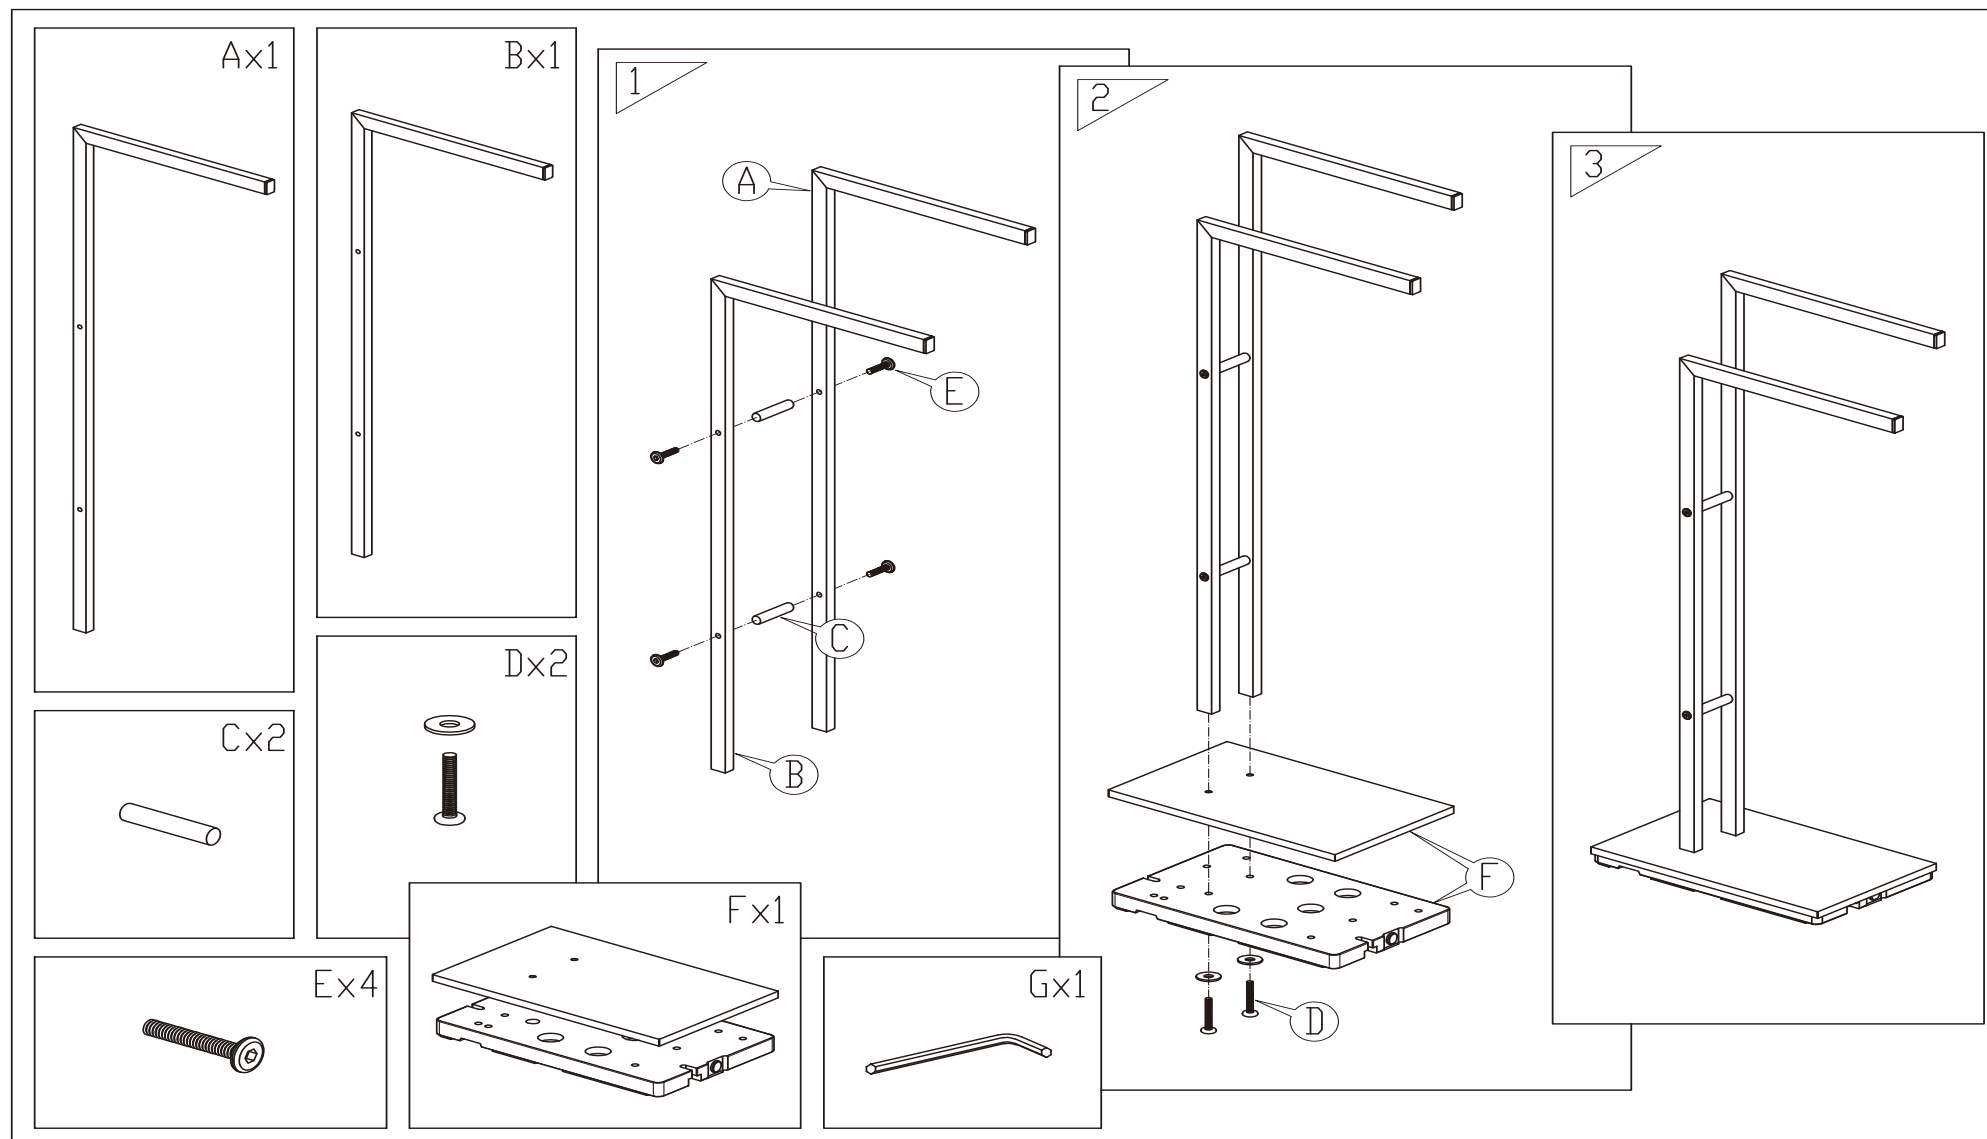

MONTAGE FACILE • EASY ASSEMBLY • MONTAJE FÁCIL • MONTAGGIO FACILE • LEICHTE MONTAGE • ZETTING MAKKELIJK • MONTAGGIO FACILE • MONTAJ UȘOR • JEDNOSTAVNA MONTAŽA

141514

www.msv-spirella.com

MSV-spirella S.A.S.  
Mas de la Garrigue  
66600 Rivesaltes. France.

# INSTRUCTIONS DE MONTAGE