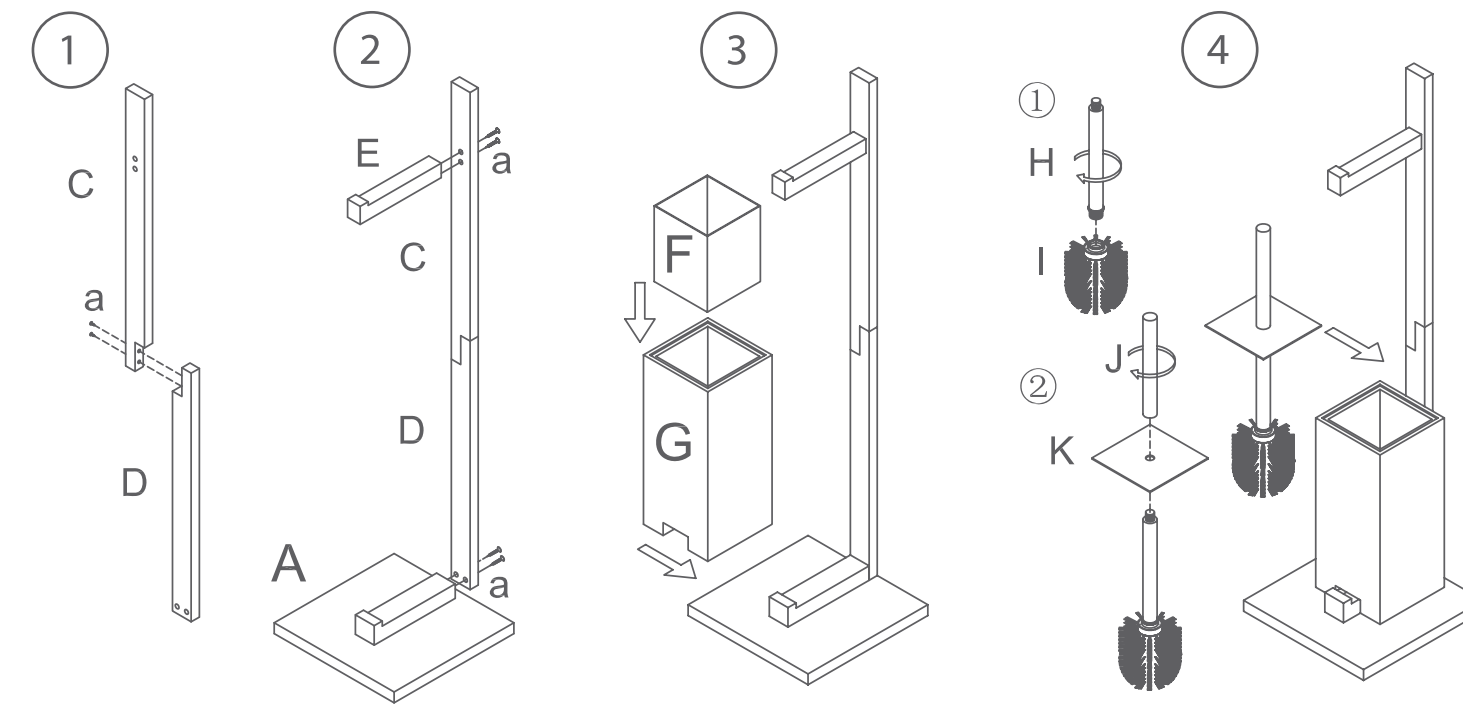

MONTAGE FACILE • EASY ASSEMBLY • MONTAJE FÁCIL • MONTAGGIO FACILE • LEICHTE MONTAGE • ZETTING MAKKELIJK • MONTAGGIO FACILE • JEDNOSTAVNA MONTAŽA

A 1pc	C 1pc	E 1pc	G 1pc	H 1pc	J 1pc	a 6pcs
	D 1pc	F 1pc		I 1pc	K 1pc	

MSV-spirella S.A.S.
4, Rue Pierre Magnol
66600 Rivesaltes. France.

spirella s.a.
Tannenstrasse 98
8424 Embrach. Switzerland.

FRANCE ONLY

Made in P.R.C.
140632

INSTRUCTIONS DE MONTAGE

140632

210x297mm

www.msv-france.com
MSV - Rue Pierre Magnol - 66600 RIVESALTES - FRANCE.